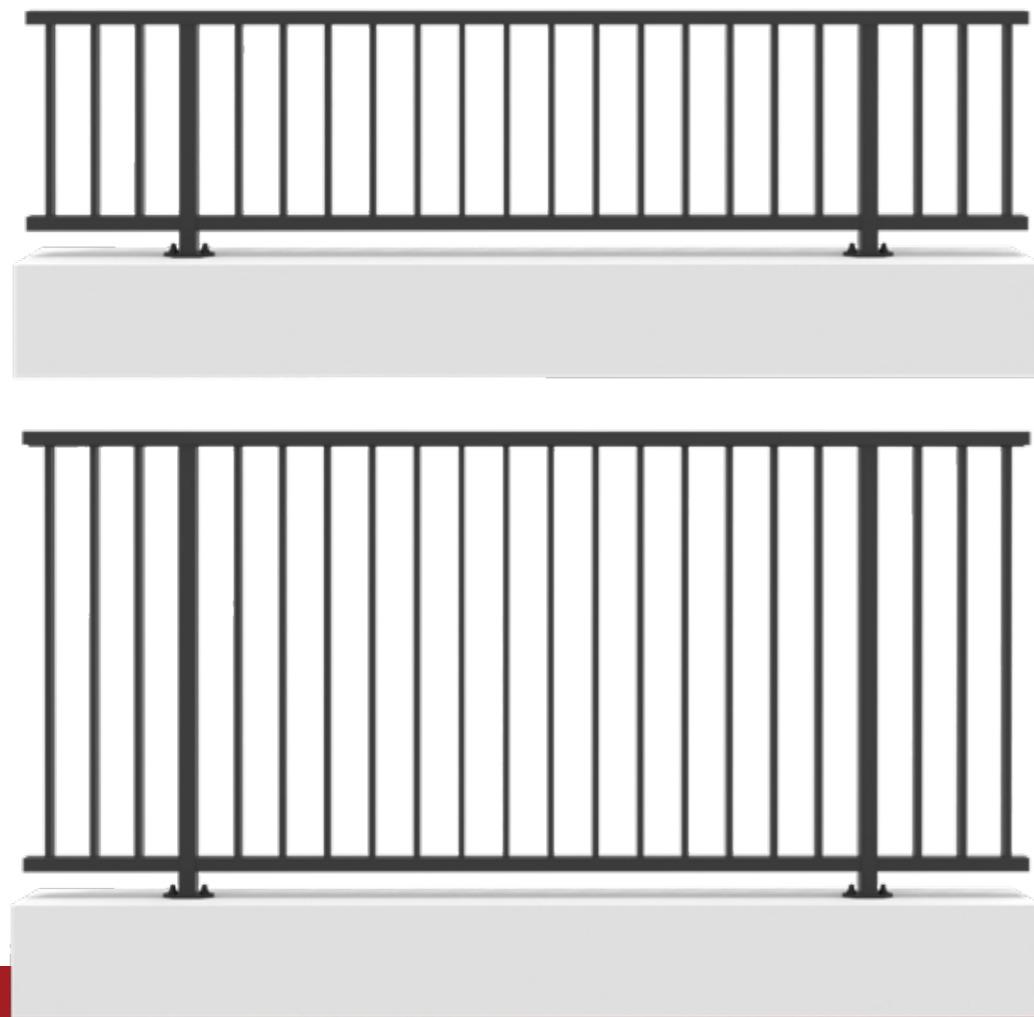

Serie 900

Recinzione minimale a pali verticali progettata per essere installata sopra muro. La visibilità dell'interno cambia in base all'angolo di visuale.

Può essere combinata con le altre serie.

Caratteristiche componenti: pali portanti 6,0x4,5 cm, corrimano 6,5x3,0 cm, traverso 5,7x3,0 cm, listelli verticali 5,0x1,5 cm.

Misure

		Altezza (cm)	Larghezza (cm) da centro palo a centro palo
MOD 901	CMR901A	56	134 - 112 - 164
MOD 902	CMR902B	72	134 - 112 - 164
MOD 903	CMR903C	102	134 - 112 - 164
MOD 904	CMR904D	135	134 - 112 - 164
MOD 905	CMR905E	167	134 - 112 - 164

Tipologia di fissaggio

Sopra muro

Dettagli

Assemblaggio Semplice
Materiale profili Alluminio

Garanzia

Garanzia sulla verniciatura di 15 anni

Serie 910

Recinzione minimale ad assi verticali, progettata per essere installata sopra muro. Garantisce privacy grazie all'elevata chiusura. Può essere combinata con le altre serie.

Caratteristiche componenti: pali portanti 6,0x4,5 cm, corrimano 6,5x3,0 cm, traverso 5,7x3,0 cm, assi verticali 12,0x1,5 cm.

Misure

		Altezza (cm)	Larghezza (cm) da centro palo a centro palo
MOD 911	CMR911A	56	134 - 112 - 164
MOD 912	CMR912B	72	134 - 112 - 164
MOD 913	CMR913C	102	134 - 112 - 164
MOD 914	CMR914D	135	134 - 112 - 164
MOD 915	CMR915E	167	134 - 112 - 164