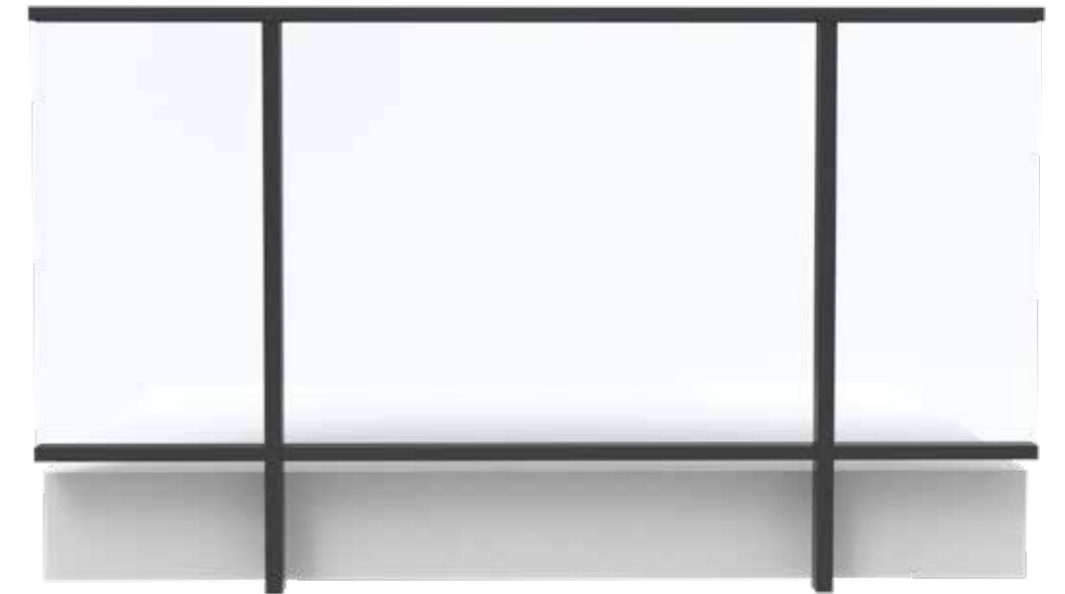

Tipologia di fissaggio

Fronte soletta

Dettagli

Assemblaggio   Semplice
Materiale profili   Alluminio
Materiale pannello   HPL Exterior

Garanzia

Garanzia sulla verniciatura di 15 anni

Dettagli

Assemblaggio   Semplice
Materiale profili   Alluminio
Materiale pannello   Vetro

Garanzia

Garanzia sulla verniciatura di 15 anni