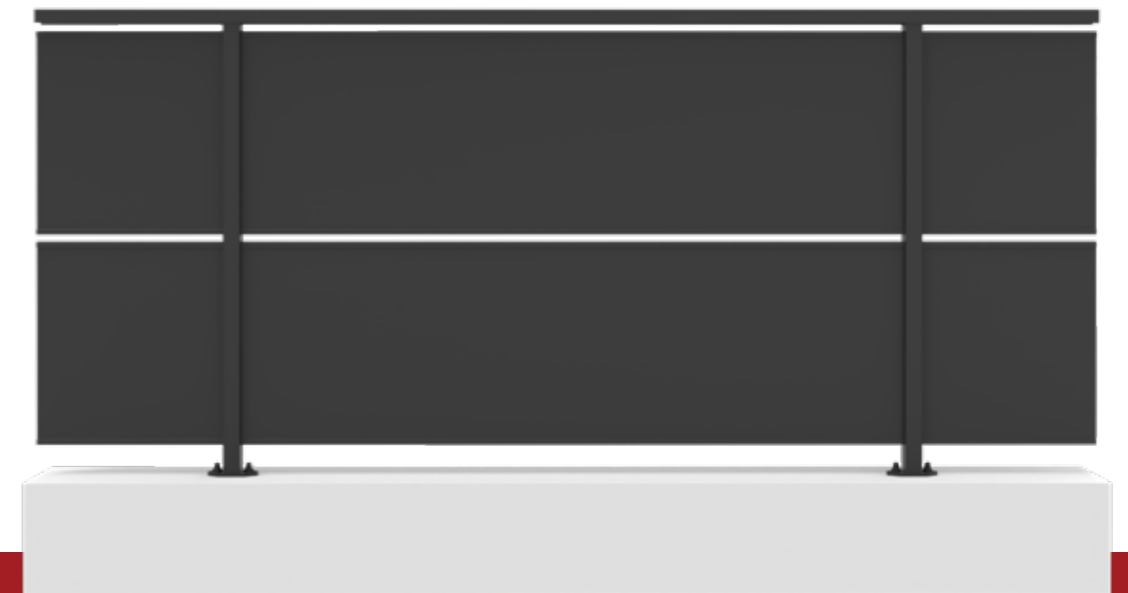

Tipologia di fissaggio

Sopra muro

Dettagli

Assemblaggio Semplice
Materiale profili Alluminio
Materiale pannelli HPL Exterior

Garanzia

Garanzia sulla verniciatura di 15 anni