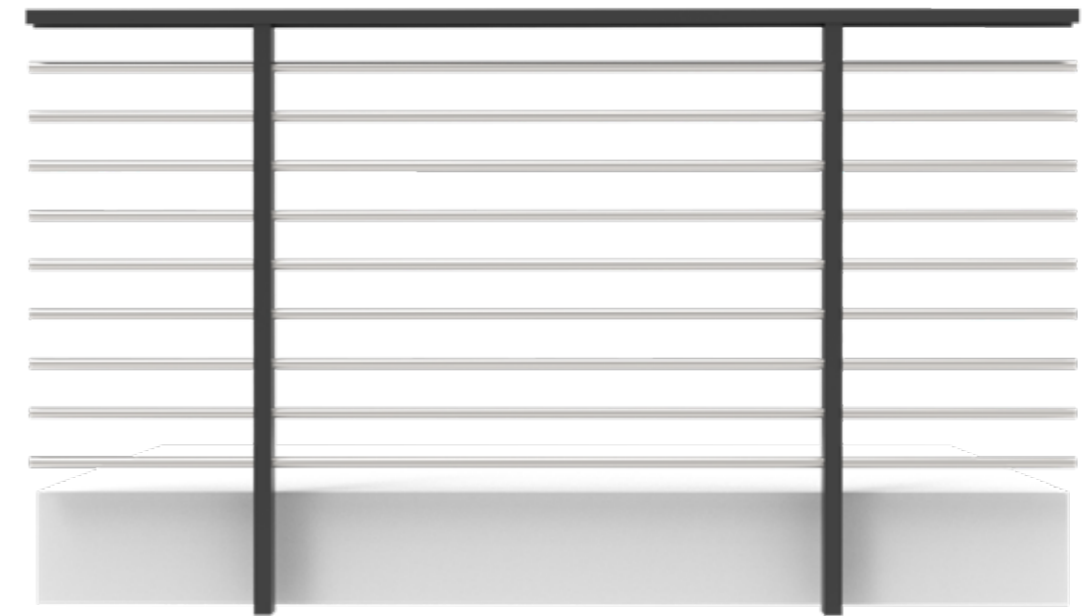

Dettagli

Assemblaggio Semplice
Materiale profili Alluminio
Materiale tondini Acciaio Inox

Garanzia

Garanzia sulla verniciatura di 15 anni

Dettagli

Assemblaggio Semplice
Materiale profili Alluminio
Materiale tondini Acciaio Inox

Garanzia

Garanzia sulla verniciatura di 15 anni