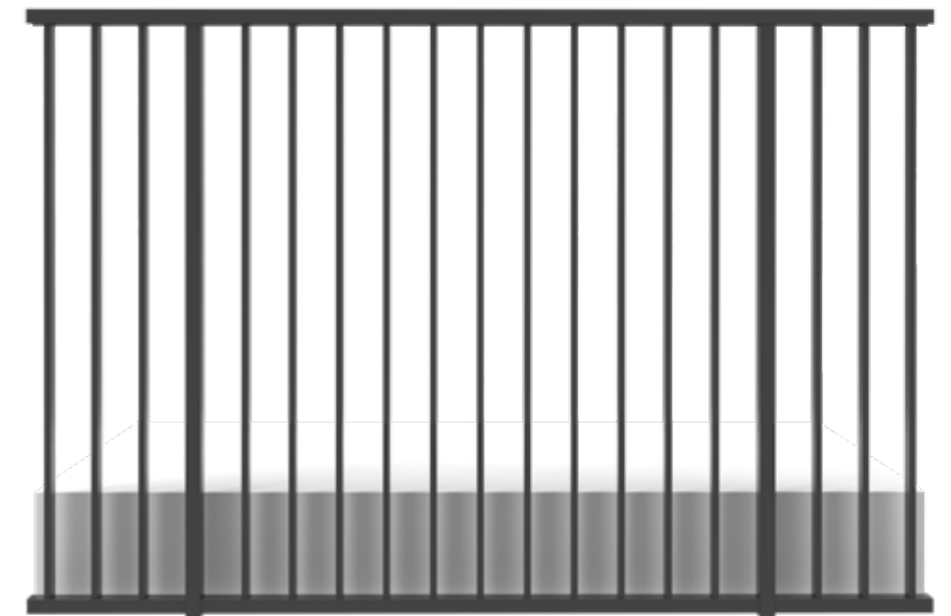

Tipologia di fissaggio

Fronte soletta

Dettagli

Assemblaggio
Materiale profili

Semplice
Alluminio

Garanzia

Garanzia sulla verniciatura di 15 anni

Dettagli

Assemblaggio
Materiale profili

Semplice
Alluminio

Garanzia

Garanzia sulla verniciatura di 15 anni