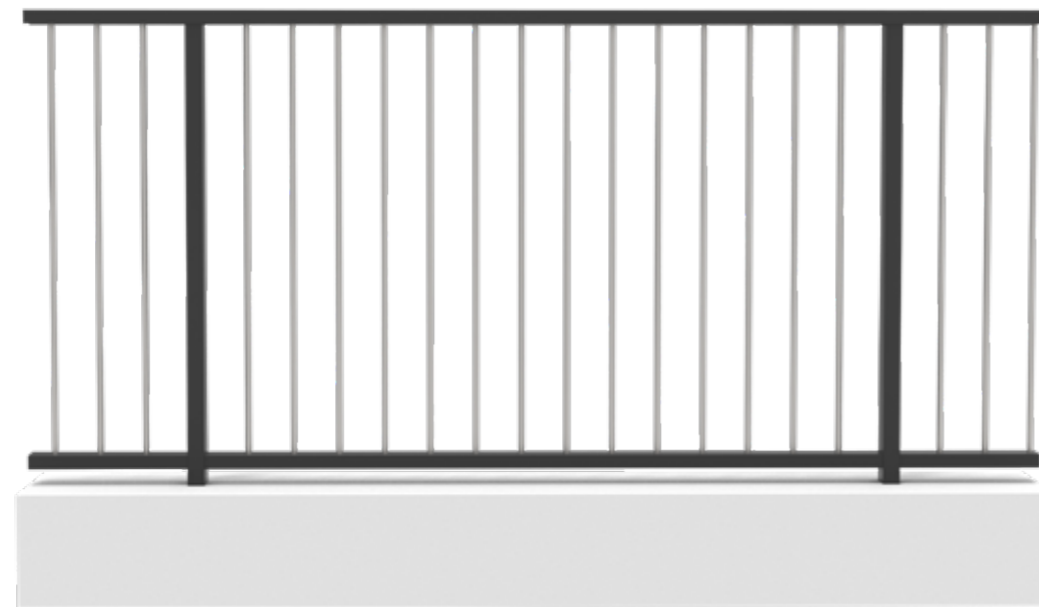

Serie 800x

Parapetto minimale a tondini verticali progettato per essere installato sopra pavimento.

Caratteristiche componenti: pali portanti 6,0x4,5 cm, corrimano 6,5x3,0 cm, traverso 5,7x3,0 cm, tondini in acciaio inox Ø 1,4 cm spazati circa 8 cm.

Misure

Altezza (cm)   Larghezza (cm) da centro palo a centro palo

MOD. 801X   CM801XSP

Altezza (cm)	Larghezza (cm) da centro palo a centro palo
102,2	134 -112

Tipologia di fissaggio

Sopra pavimento

030

031

Serie 800x

Parapetto minimale a tondini verticali progettato per essere installato di fronte alla soletta.

Caratteristiche componenti: pali portanti 6,0x4,5 cm, corrimano 6,5x3,0 cm, traverso 5,7x3,0 cm, tondini in acciaio inox Ø 1,4 cm spazati circa 8 cm.

Misure

Altezza (cm)   Larghezza (cm) da centro palo a centro palo

MOD. 802X   CM802XEPA
MOD. 803X   CM803XEPB

Altezza (cm)	Larghezza (cm) da centro palo a centro palo
126,2	134 -112
132,2	134 -112