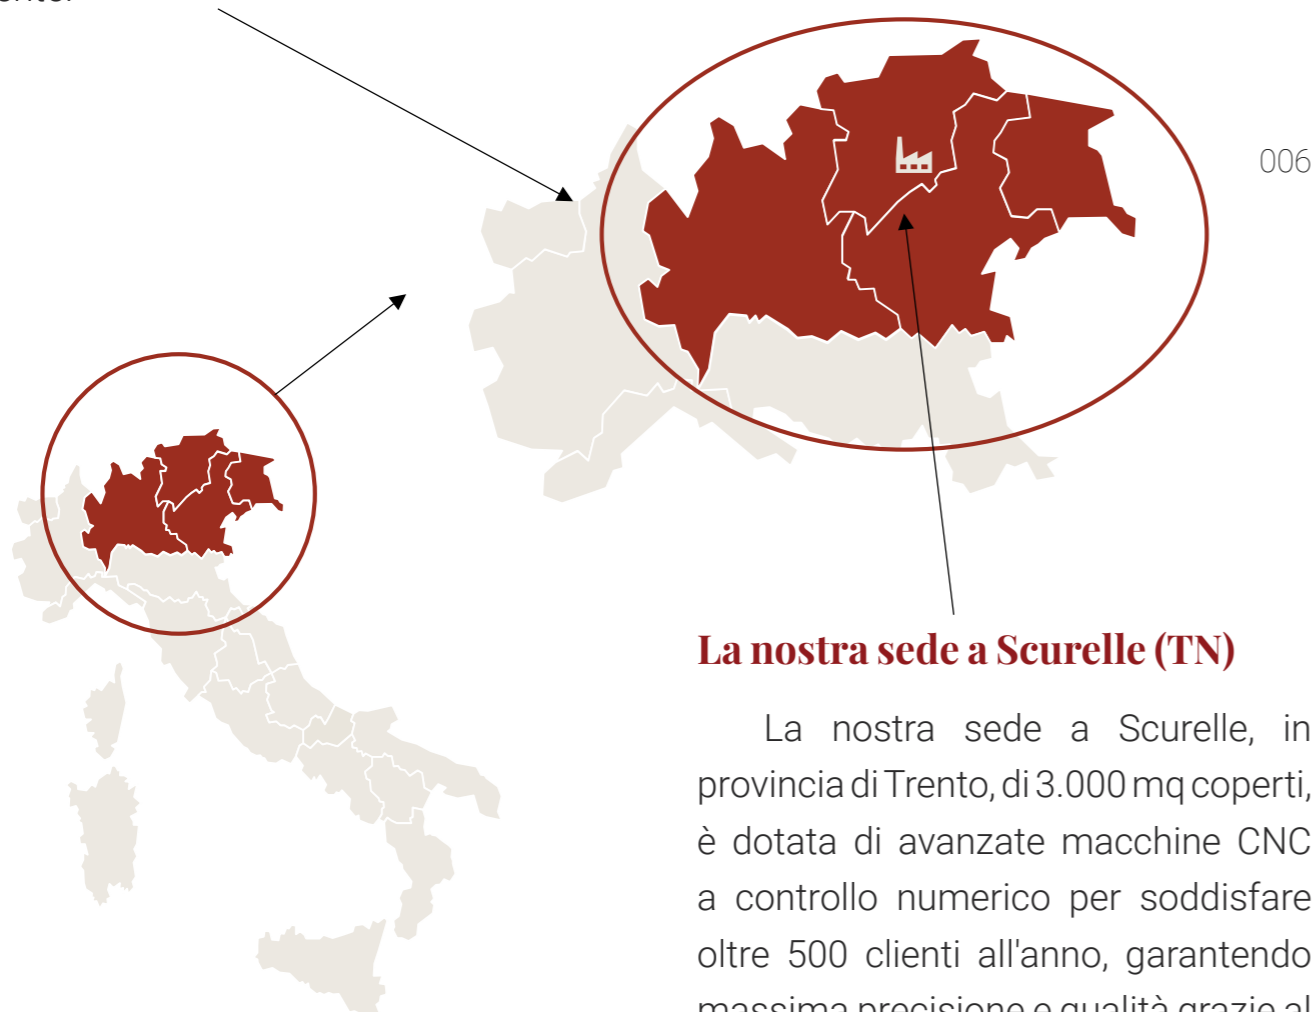

Obiettivo

L'obiettivo è di espandere la nostra presenza sul mercato nazionale, impegnandoci ad istruire i nostri rivenditori sulla vendita e l'installazione del nostro sistema certificato.

La nostra sede a Scurelle (TN)

La nostra sede a Scurelle, in provincia di Trento, di 3.000 mq coperti, è dotata di avanzate macchine CNC a controllo numerico per soddisfare oltre 500 clienti all'anno, garantendo massima precisione e qualità grazie al nostro team competente e all'utilizzo di tecnologie all'avanguardia.

Servizi

Sopralluogo

Il nostro personale tecnico specializzato è in grado di fare il rilievo delle misure in modo accurato e dettagliato, coinvolgendo il cliente nella definizione dei dettagli, proporzioni, ottimizzazione estetica e disegni tecnici particolareggiati.

Progettazione

I nostri tecnici sviluppano un progetto 3D personalizzato per soddisfare le esigenze specifiche dei clienti e mostrare l'effetto finale del lavoro in modo preciso e dettagliato.

Posa

Le abitazioni dei clienti vanno gestite con attenzione. Per questo i nostri posatori vengono formati e istruiti per eseguire una posa corretta e sicura, mantenendo sempre il cantiere pulito e ordinato.

007