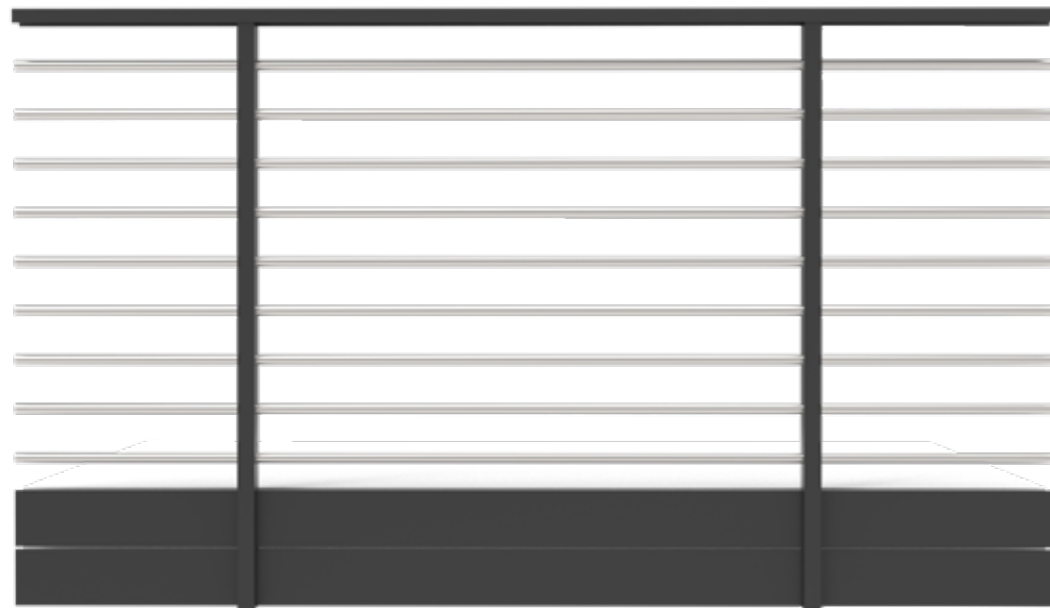

Serie 860x

Parapetto minimale a tondini orizzontali progettato per essere installato di fronte alla soletta. Con mantovana.

Caratteristiche componenti: pali portanti 6,0x4,5 cm, corrimano 6,5x3,0 cm, traverso 5,7x3,0 cm, tondini in acciaio inox Ø 1,4 cm spazati circa 8 cm, assi mantovana 12,0x1,5 cm.

Misure

		Altezza (cm)	Larghezza (cm) da centro palo a centro palo	Altezza mantovana (cm)
MOD. 864X	CM864XEPA	126,2	134 -112	24,5
MOD. 865X	CM865XEPB	132,2	134 -112	31

Tipologia di fissaggio

Fronte soletta

034

035