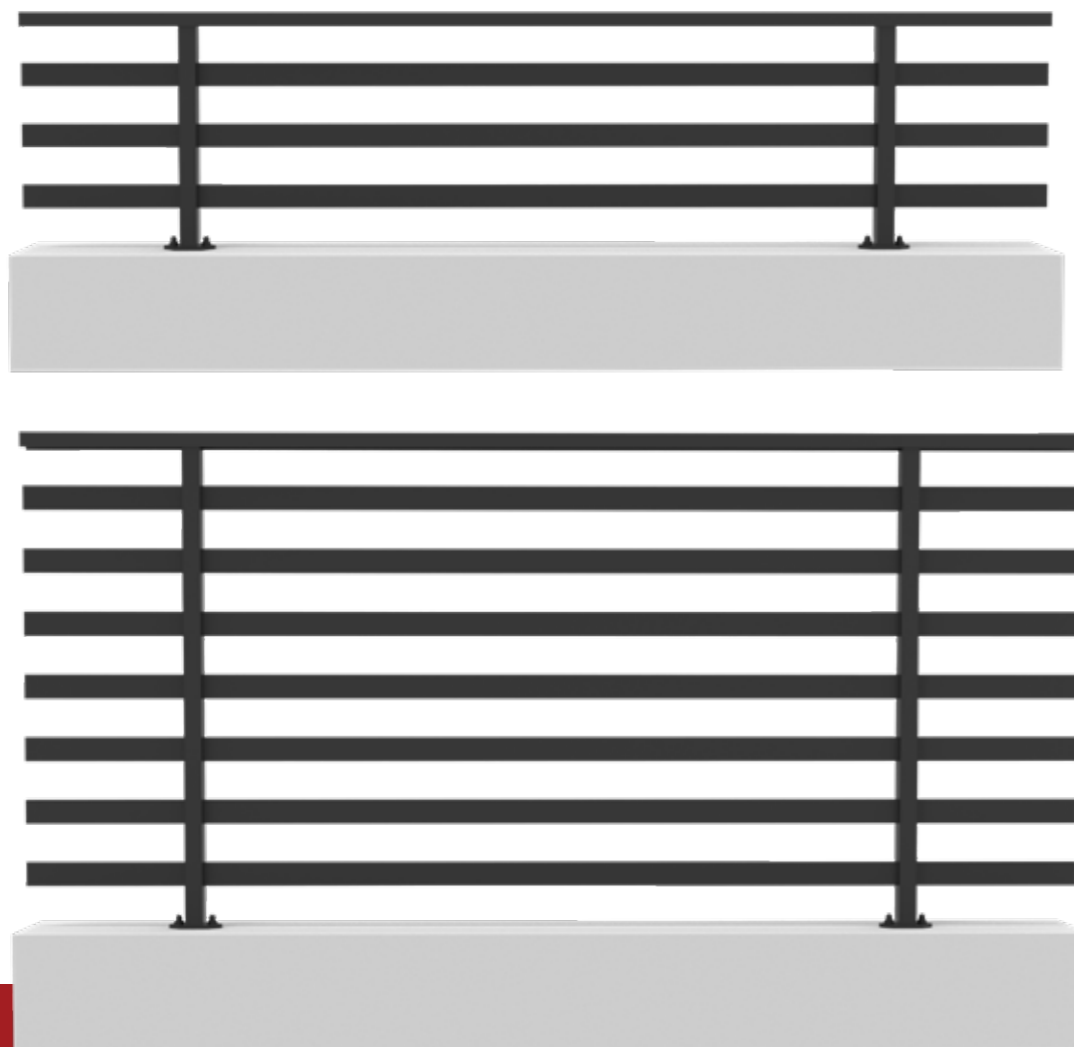

Serie 940

Recinzione minimale a pali orizzontali progettata per essere installata sopra muro.

Caratteristiche componenti: pali portanti 6,0x4,5 cm, corrimano 6,5x3,0 cm, listelli verticali 5,0x1,5 cm.

Misure

		Altezza (cm)	Larghezza (cm) da centro palo a centro palo
MOD 941	CMR941A	51	134 - 112 - 164
MOD 942	CMR942B	77	134 - 112 - 164
MOD 943	CMR943C	103	134 - 112 - 164
MOD 944	CMR944D	129	134 - 112 - 164
MOD 945	CMR945E	155	134 - 112 - 164

Tipologia di fissaggio

Sopra muro

042

Dettagli

Assemblaggio
Materiale profili

Semplice
Alluminio

Garanzia

Garanzia sulla verniciatura di 15 anni