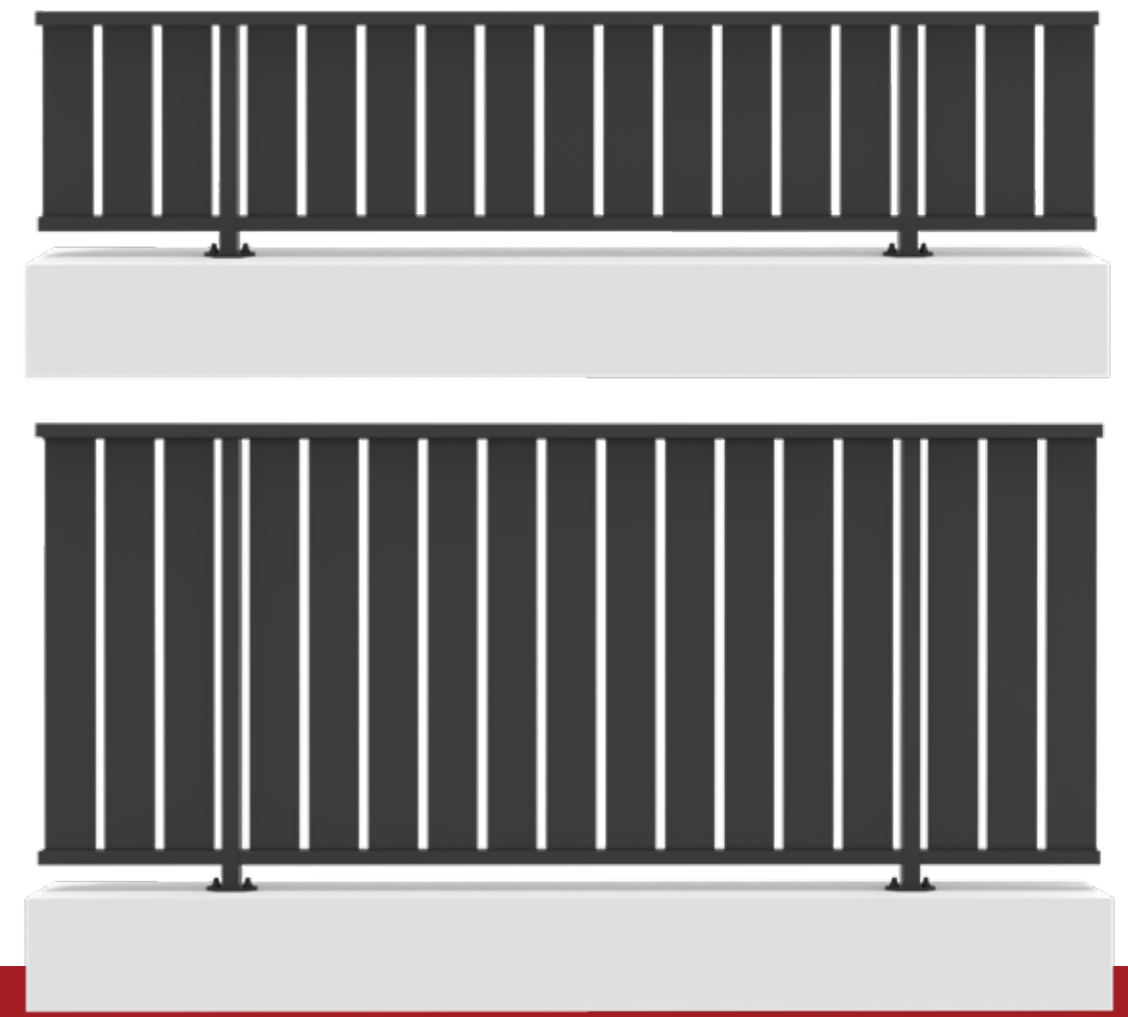

Tipologia di fissaggio

Sopra muro

Dettagli

Assemblaggio Semplice
Materiale profili Alluminio

Garanzia

Garanzia sulla verniciatura di 15 anni