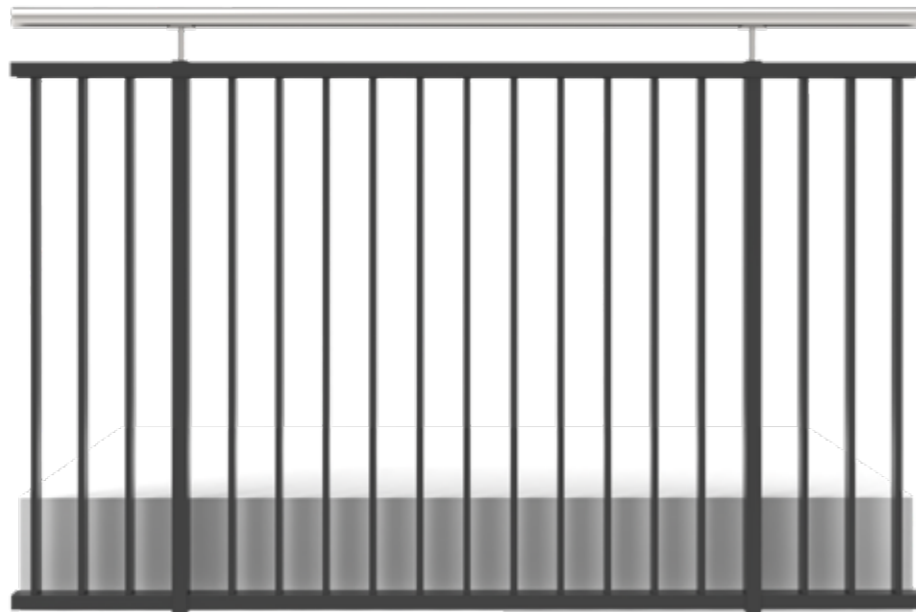

Serie 820

Parapetto minimale a listelli verticali e corrimano in acciaio inox progettato per essere installato di fronte alla soletta. La visibilità dell'interno della ringhiera cambia in base all'angolo di visuale.

Caratteristiche componenti: pali portanti 6,0x4,5 cm, corrimano 6,5x3,0 cm e corrimano in acciaio inox diametro 4,2 cm, traverso 5,7x3,0 cm, listelli verticali 5,0x1,5 cm.

Misure

Altezza (cm)   Larghezza (cm) da centro palo a centro palo

MOD. 823   CM823EPA
MOD. 824   CM824EPB

126,2	134 -112
132,2	134 -112

Tipologia di fissaggio

Fronte soletta

022

023

Serie 830

Parapetto minimale a listelli verticali e pannelli in HPL progettato per essere installato di fronte alla soletta. Garantisce privacy grazie all'elevata chiusura.

Caratteristiche componenti: pali portanti 6,0x4,5 cm, corrimano 6,5x3,0 cm, traverso 5,7x3,0 cm, listelli verticali 5,0x1,5 cm, fasce HPL altezza 42 cm.

Misure

Altezza (cm)   Larghezza (cm) da centro palo a centro palo

MOD. 831   CM830EPA
MOD. 832   CM831EPB

126,2	134 -112
132,2	134 -112